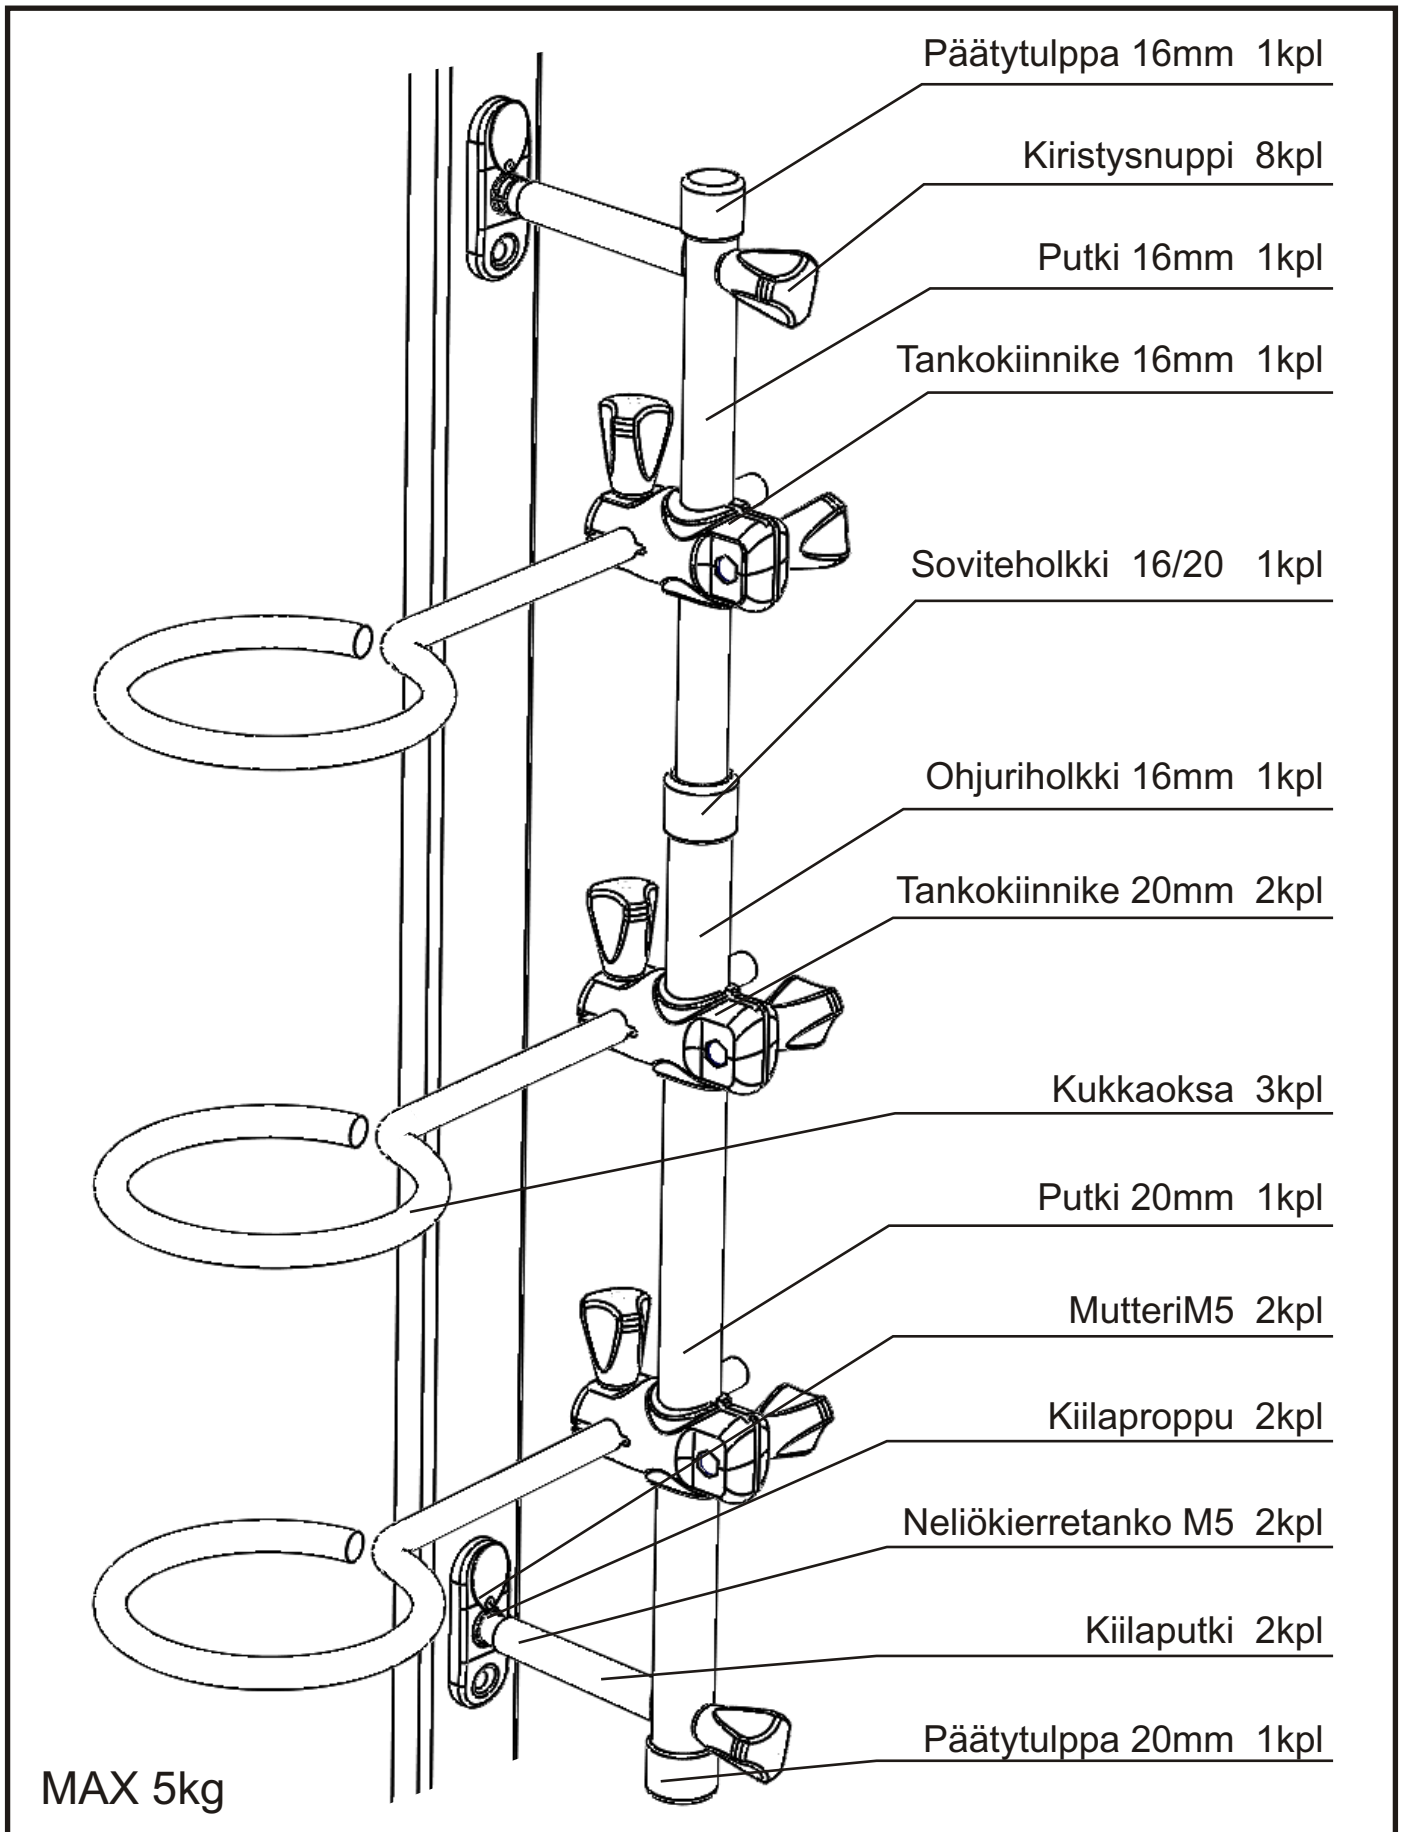

# FLORETI<sup>TM</sup> KASAUSOHJE

HUOM: Tuote sisältää pieniä osia. Varo osien joutumista pienten lasten ulottuville.

# FLORETI<sup>TM</sup> KASAUSOHJE